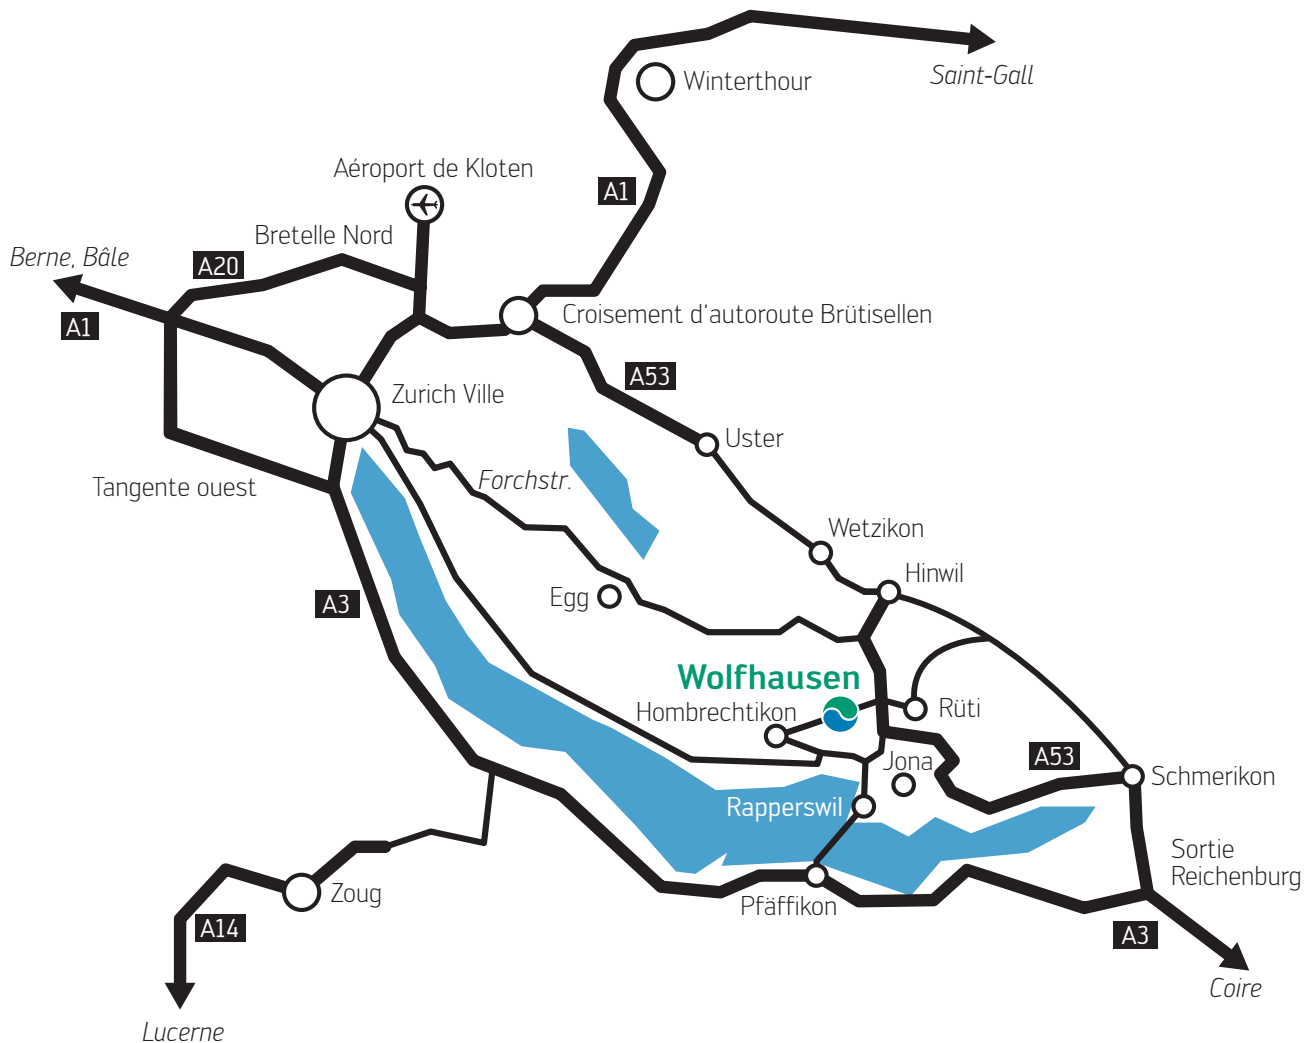

Plan et voie d'accès

Adresse

Landstrasse 37
CH-8633 Wolfhausen

Transports en commun

-  S5 et S15 jusqu'à la gare de Bubikon
-  880 au départ de la gare de Bubikon jusqu'à l'arrêt «Post» ou «Zinkereistrasse» à Wolfhausen

Voiture

Autoroute A53, sortie 11, Rüti (ZH)/
Hombrechtikon, direction Hombrechtikon,
4 km jusqu'à Wolfhausen